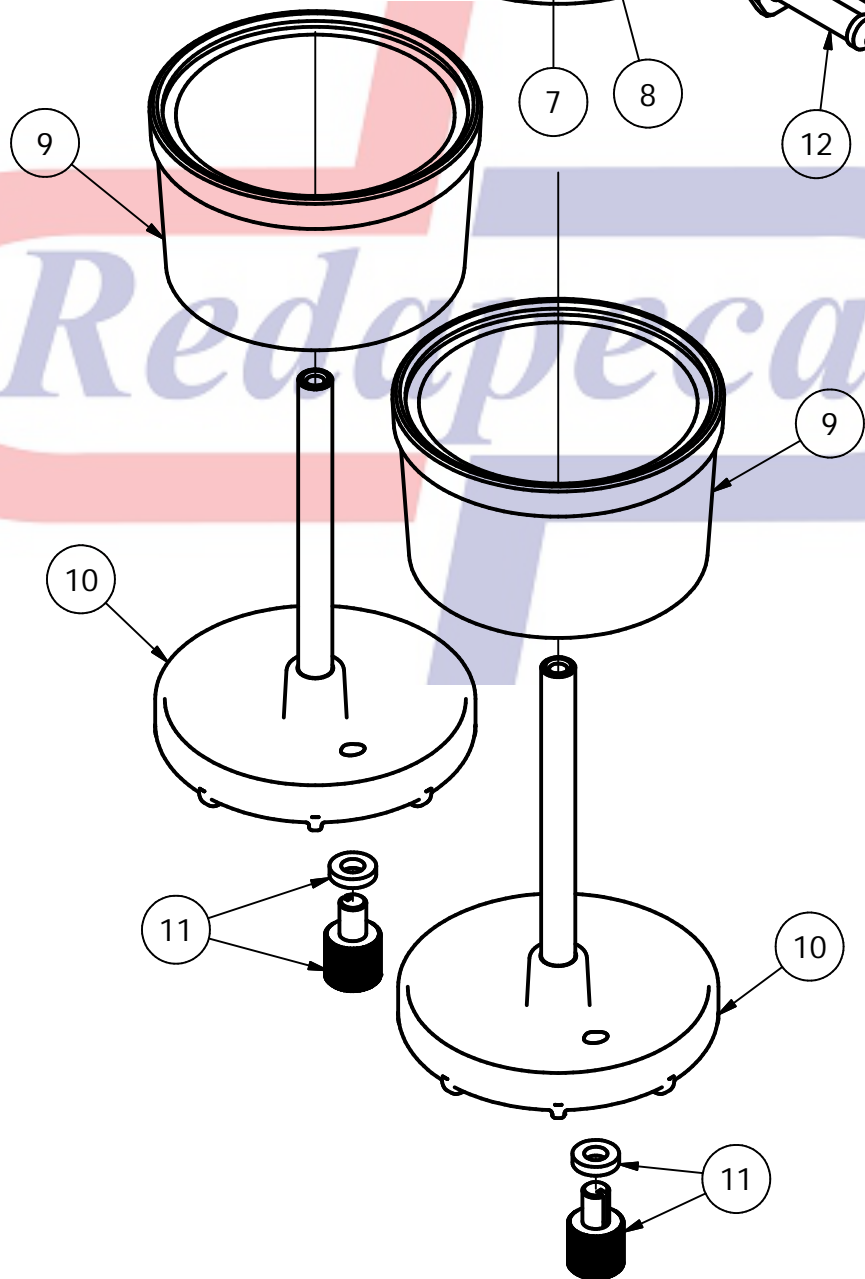

Redpeca

Lista de Componentes

Item	Cant	Código REDAPECA	Denominación	Código OEM
	1	150500SF	Base Doble 14mm S/Filtro C/Taza de Aluminio Fondo Plano	
1	1	150164	Base Doble 14mm Desnuda	7111-353BH
2	2	150055	Tapón Lateral 14mm Base Doble	7097-81Q
3	2	140129/1AL	Arandela Aluminio 20x14x1	
4	3	150061	Purgador 10mm Base de Filtro	7023-99W
5	3	140096/1AL	Arandela Aluminio 14x10x1	
6	2	150543	Tornillo Superior Base Filtro	
7	2	130054-3	Arandela Plana Ø6mm DIN 125	
8	2	150195	Anillo Goma Tornillo Superior Base Filtro	5855-030
9	2	150060	Taza Vidrio Fondo Plano Perkins	
10	2	150380	Soporte Taza Vidrio Fondo Plano C/Espiga	7111-541A
11	2	150007AL	Purgador Aluminio	
12	2	150086	Conexión Lateral 14mm Recta	9001-563